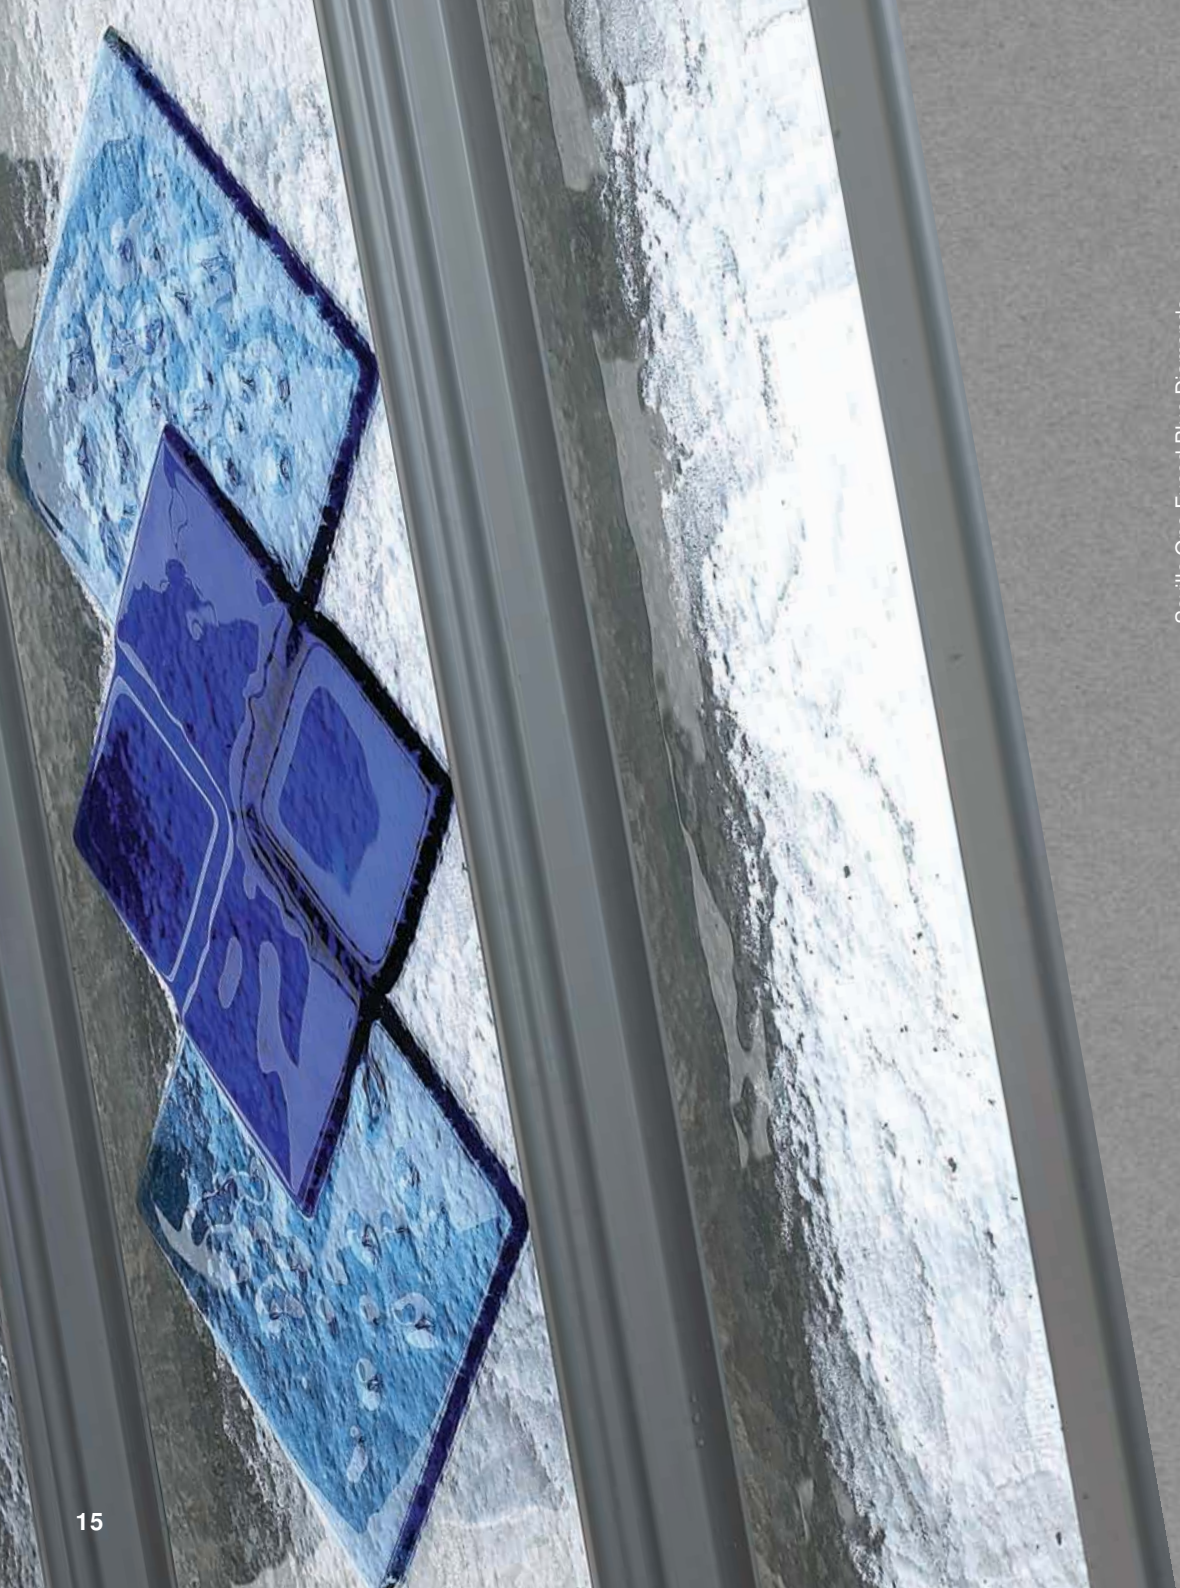

Please Note: Fused designs are made using molten glass which may contain minor imperfections as part of the creation process, which contribute to the unique nature of the design.