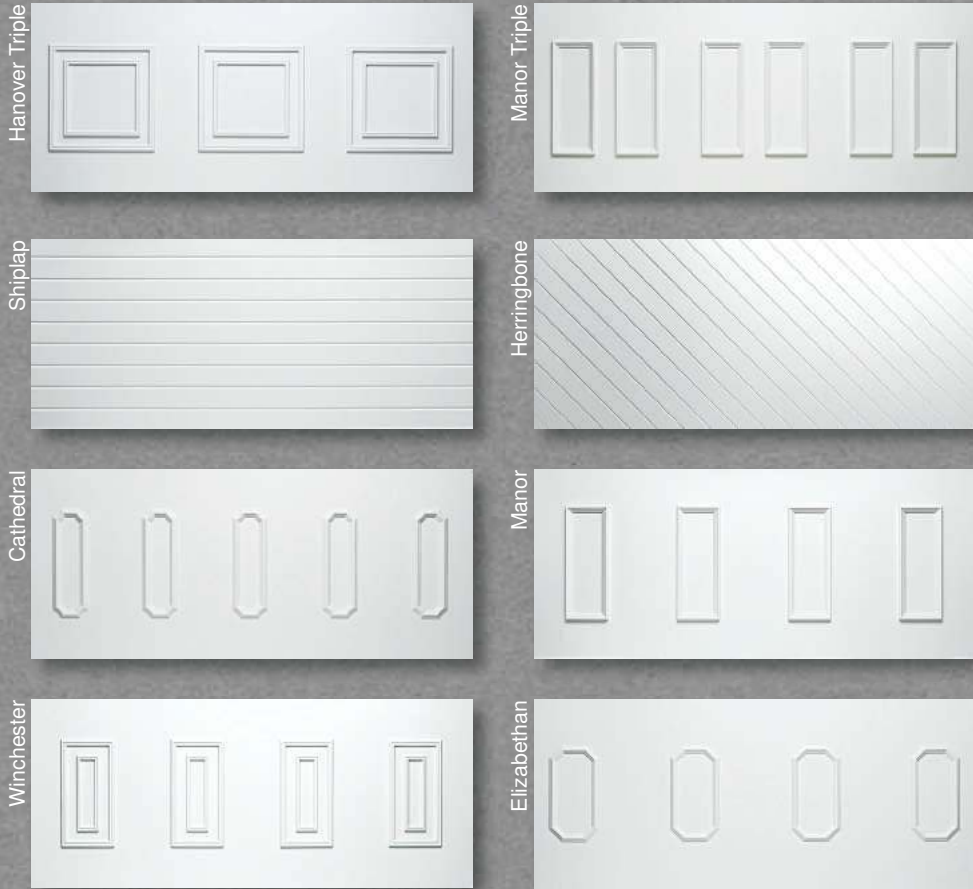

Le summum de luxe parmi les vitrages de porte. Il s'agit d'un assemblage de verres biseautés brillants montés par une méthode de plombage traditionnel, ensuite encadrés sur un fond de verre dont le dessin a été soigneusement sélectionné.

Die Bevels Designs sind Höchst rentable und umfassen eine Kombination aus Bevels, Blei, farbigen Film und sandgestrahlten Glas.

Reims One Diamond Cluster

Madrid Two Astral Pisces

Kensington Two Astral Diamonds

# Conservatory panels