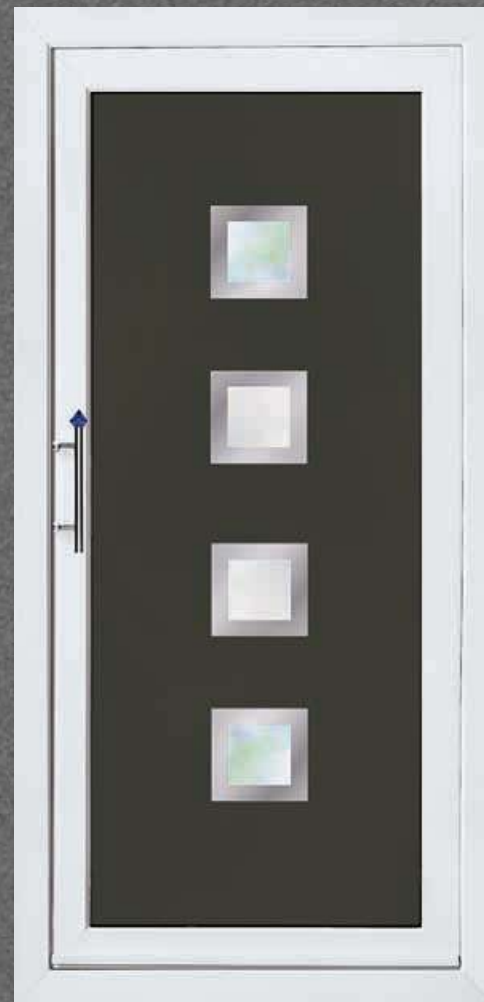

MODERN

collection

Contemporary styled continental door panels available as coloured, white or wood grain PVC-U with a choice of modern stainless steel trims.

Tous les panneaux de porte de la "Modern Collection" sont disponibles en PVC blanc, couleurs ou imitation bois avec option inserts inox.

Sämtliche Haustürrfüllungen aus unserer Modern Collection sind erhältlich in weiss, Holzdekor und in farbigen PVC-U.

E5034